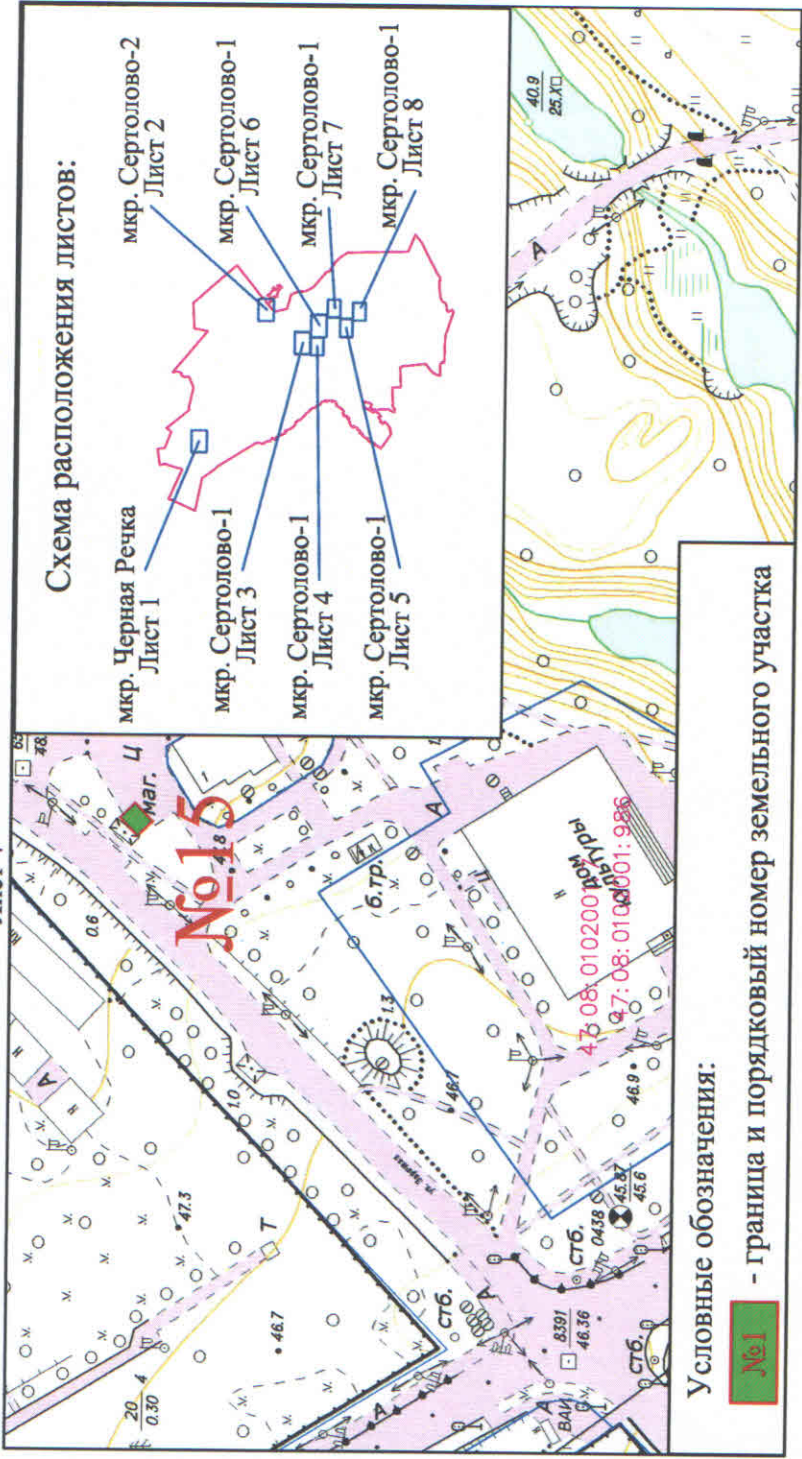

Графическая часть схемы размещения нестационарных торговых объектов,
расположенных на территории МО Сертолово Всеволожского муниципального района
Ленинградской области
микрорайон Черная Речка
Лист 1

Масштаб 1:2 000

Приложение № 1
к постановлению администрации
от "05" _____ 2018 г. № 213

Графическая часть схемы размещения нестационарных торговых объектов,
расположенных на территории МО Сертолово Всеволожского муниципального района
Ленинградской области
микрорайон Сертолово-2
Лист 2

Масштаб 1:2 000

Приложение № 1
к постановлению администрации
от "05" _____ 2018 г. № 213

Графическая часть схемы размещения нестационарных торговых объектов,
расположенных на территории МО Сертолово Всеволожского муниципального района
Ленинградской области
микрорайон Сертолово-1
Лист 4

Графическая часть схемы размещения нестационарных торговых объектов,
расположенных на территории МО Сертолово Всеволожского муниципального района
Ленинградской области
микрорайон Сертолово-1
Лист 5

Масштаб 1:2 000