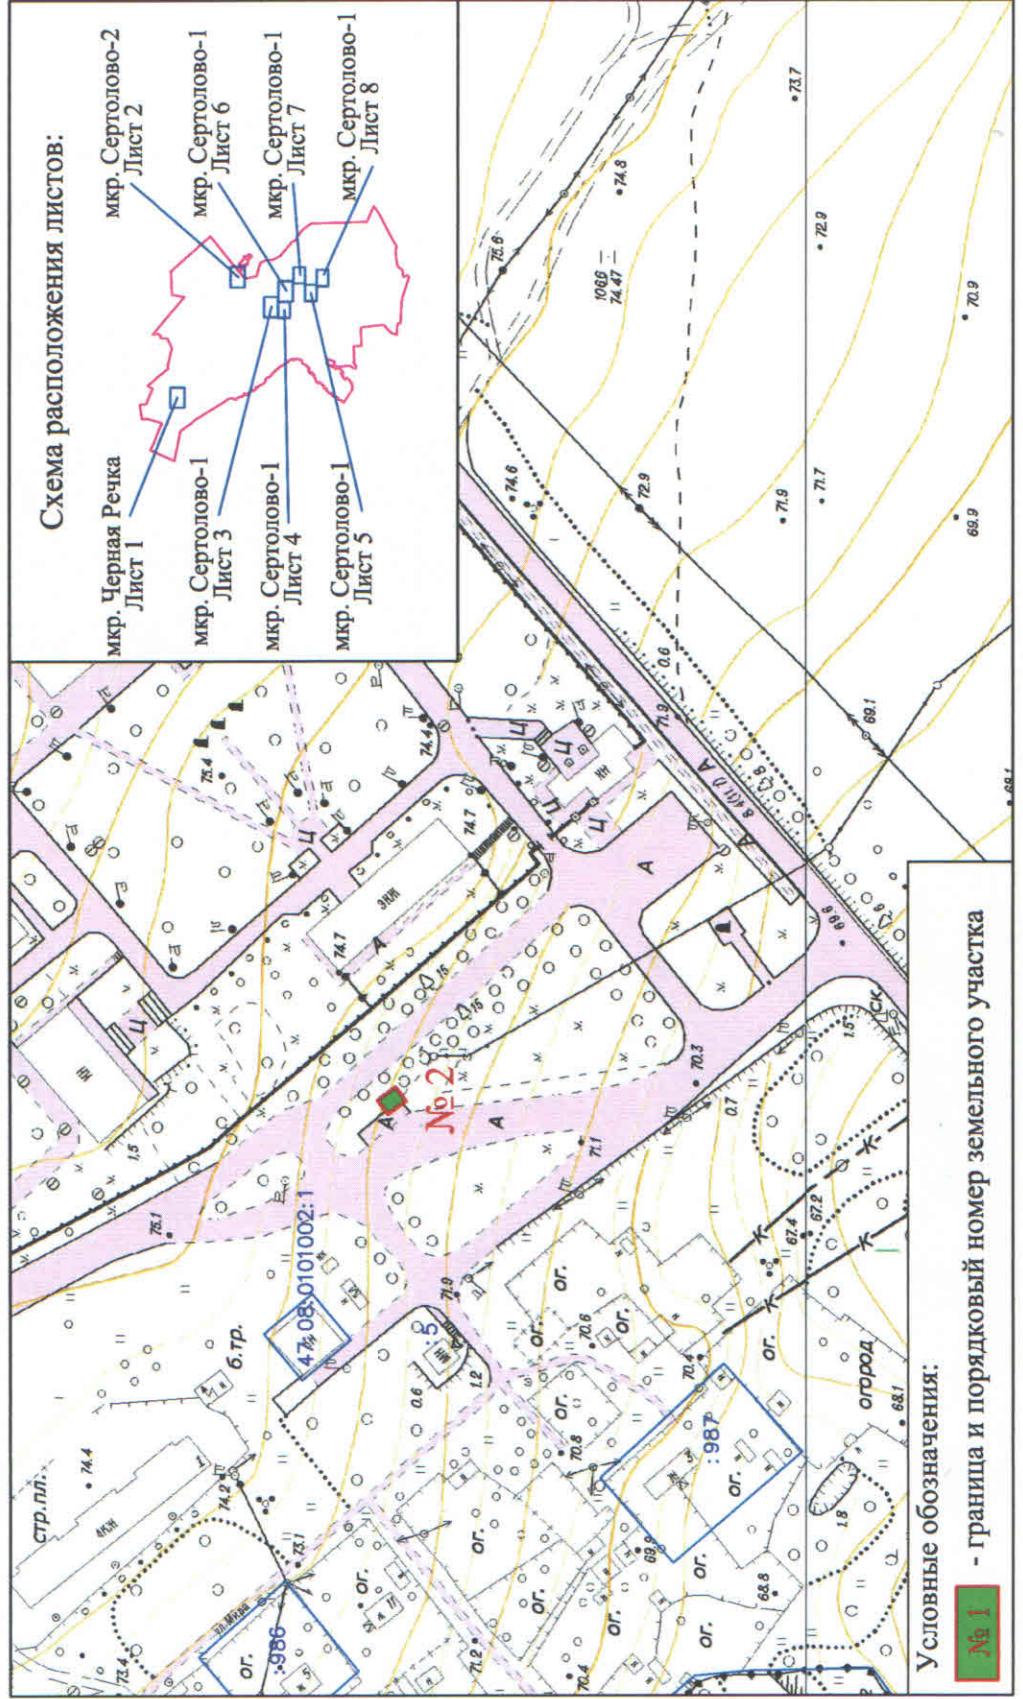

Графическая часть схемы размещения нестационарных торговых объектов,
расположенных на территории МО Сертолово Всеволожского муниципального района
Ленинградской области
микрорайон Черная Речка
Лист 1

Масштаб 1:2 000

Приложение № 1
к постановлению администрации
от "05" _____ 2018 г. № 213

Графическая часть схемы размещения нестационарных торговых объектов,
расположенных на территории МО Сертолово Всеволожского муниципального района
Ленинградской области
микрорайон Сертолово-2
Лист 2

Масштаб 1:2 000

Приложение № 1
к постановлению администрации
от "05" _____ 2018 г. № 213

Графическая часть схемы размещения нестационарных торговых объектов,
расположенных на территории МО Сертолово Всеволожского муниципального района
Ленинградской области
микрорайон Сертолово-1
Лист 4

Графическая часть схемы размещения нестационарных торговых объектов,
расположенных на территории МО Сертолово Всеволожского муниципального района
Ленинградской области
микрорайон Сертолово-1
Лист 5

Масштаб 1:2 000