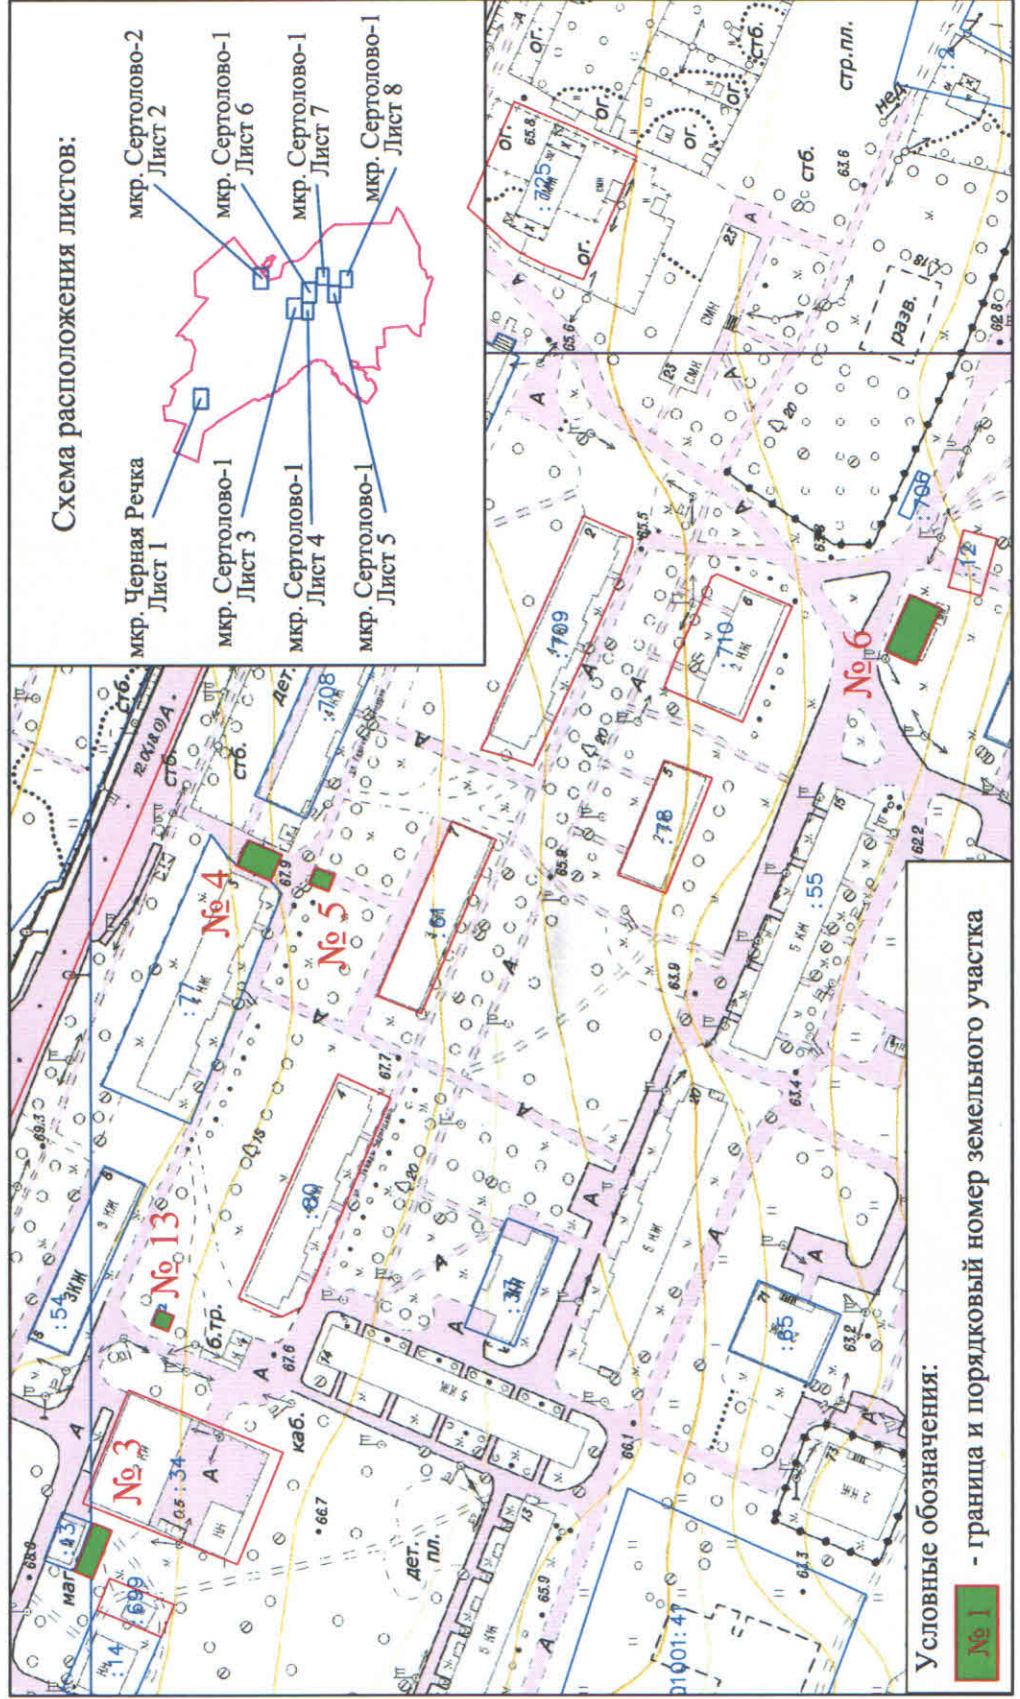

Графическая часть схемы размещения нестационарных торговых объектов,
расположенных на территории МО Сертолово Всеволожского муниципального района
Ленинградской области
микрорайон Черная Речка
Лист 1

Масштаб 1:2 000

Приложение № 1
к постановлению администрации
от "05" _____ 2018 г. № 213

Графическая часть схемы размещения нестационарных торговых объектов,
расположенных на территории МО Сертолово Всеволожского муниципального района
Ленинградской области
микрорайон Сертолово-2
Лист 2

Масштаб 1:2 000

Приложение № 1
к постановлению администрации
от "05" _____ 2018 г. № 213

Графическая часть схемы размещения нестационарных торговых объектов,
расположенных на территории МО Сертолово Всеволожского муниципального района
Ленинградской области
микрорайон Сертолово-1
Лист 4

Графическая часть схемы размещения нестационарных торговых объектов,
расположенных на территории МО Сертолово Всеволожского муниципального района
Ленинградской области
микрорайон Сертолово-1
Лист 5

Масштаб 1:2 000